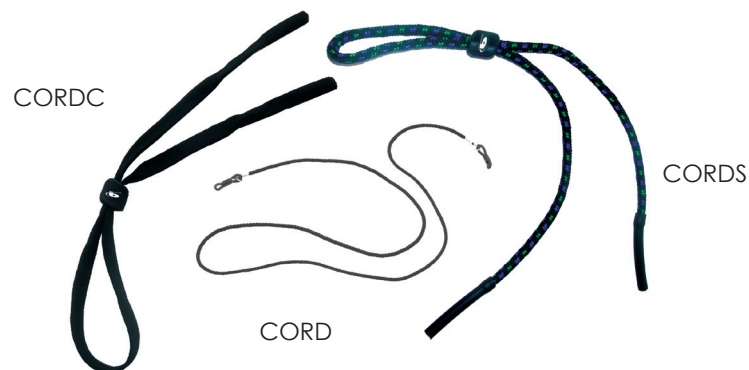

FUNDA

Bollé Safety, es también toda una gama de accesorios prácticos y perfectamente adaptados para optimizar la utilización de sus gafas.

& CORDÓN

Europe Bollé Safety
95 Rue Louis Guérin
69100 Villeurbanne - France
tel: 00 33 (0) 4 78 85 23 64
fax: 00 33 (0) 4 78 85 28 56
contact@bolle-safety.com

U.K. Bollé Safety
Unit C83 - Barwell Business Park
Leatherhead Road - Chessington
Surrey - KT9 2NY
tel. 00 44 (0)208 391 4700
fax 00 44 (0)208 391 4733
e-mail : sales@bolle-safety.co.uk